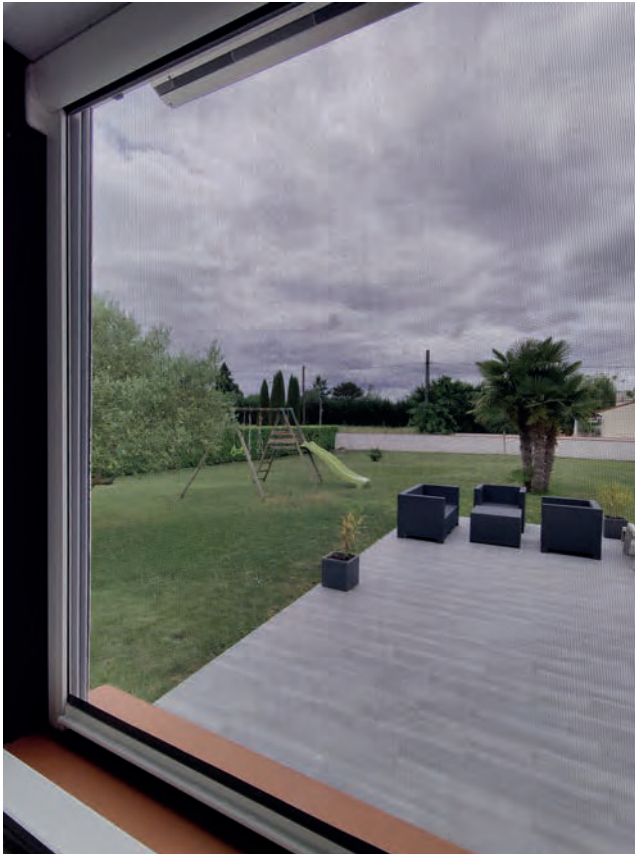

A modern white building with large glass windows and a swimming pool in the foreground. The building has a clean, minimalist design with a white facade and large glass panels. The pool is in the foreground, and the building is in the background. The sky is blue and there are trees in the distance.

HORS TOILE

POSE DU
CAISSON SANS
PERÇAGE

La First 2 est une moustiquaire à enroulement vertical à ressort, adaptée aux fenêtres. Elle vous protégera des insectes tout en conservant une excellente visibilité vers l'extérieur.

TOILE BOUTON

La KISS 50 est une moustiquaire à enroulement vertical à ressort adaptée à vos fenêtres. Elle vous garantira une protection contre la plupart des insectes mêmes rampants grâce à ses bavettes anti intrusion.